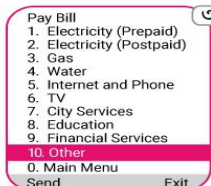

গুরুদয়াল সরকারি কলেজের ফি বিকাশ করবেন যেভাবে

অ্যাপ দিয়ে যেভাবে ফি বিকাশ করবেন

বিকাশ অ্যাপ স্ক্রিন থেকে
পে বিল সিলেক্ট করুন

শিক্ষা প্রতিষ্ঠান ট্যাপ করে
Gurudayal Government
College সিলেক্ট করুন

বর্তমান মাস এবং স্টুডেন্ট আইডি
নাথার দিন। পরবর্তী ফি পেমেণ্টের জন্য
একাউন্টটি সেভ করে রাখতে পারেন।

ফি-এর পরিমাণ চেক করে
পরের স্ক্রিনে যেতে ট্যাপ করুন

আপনার বিকাশ একাউন্টের
পিন নাথার দিন

'পে বিল' সম্পন্ন করতে স্ক্রিনের
নিচের অংশ ট্যাপ করে ধরে রাখুন

'পে বিল' সম্পন্ন হলে
কনফার্মেশন পাবেন

অ্যাপে দেখে নিতে পারেন
বিলের ডিজিটাল রিসিট

*247# ডায়াল করে যেভাবে ফি বিকাশ করবেন

*247# ডায়াল করুন

Pay Bill বেছে নিতে
"6" লিখে সেভ করুন

Other বেছে নিতে
"10" লিখে সেভ করুন

Make Payment বেছে
নিতে "2" লিখে সেভ করুন

গুরুদয়াল সরকারি কলেজের
বিকাশ একাউন্ট নাথার
লিখে সেভ করুন