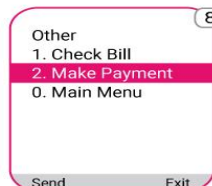

ফি-এর পরিমাণ চেক করে
পরের স্ক্রিনে যেতে ট্যাপ করুন

আপনার বিকাশ একাউন্টের
পিন নাথার দিন

'পে বিল' সম্পন্ন করতে স্ক্রিনের
নিচের অংশ ট্যাপ করে ধরে রাখুন

'পে বিল' সম্পন্ন হলে
কনফার্মেশন পাবেন

অ্যাপে দেখে নিতে পারেন
বিলের ডিজিটাল রিসিট

*247# ডায়াল করে যেভাবে ফি বিকাশ করবেন

*247# ডায়াল করুন

Pay Bill বেছে নিতে
"6" লিখে সেভ করুন

Other বেছে নিতে
"10" লিখে সেভ করুন

Make Payment বেছে
নিতে "2" লিখে সেভ করুন

গুরুদয়াল সরকারি কলেজের
বিকাশ একাউন্ট নাথার
লিখে সেভ করুন

"1" লিখে সেভ করুন

স্টুডেন্ট আইডি
টাইপ করুন

বিল মাস ও বছর
টাইপ করুন

ফি-এর পরিমাণ
টাইপ করুন

গোপন পিন (PIN)
নাথারটি দিন

বিল পেমেণ্ট সম্পন্ন হলে কনফার্মেশন নোটিফিকেশন পাবেন

*চার্জ প্রযোজ্য

বিকাশ
অধ্যক্ষ