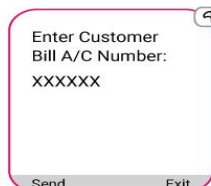

ফি-এর পরিমাণ চেক করে
পরের স্ক্রিনে যেতে ট্যাপ করুন

আপনার বিকাশ একাউন্টের
পিন নাথার দিন

'পে বিল' সম্পন্ন করতে স্ক্রিনের
নিচের অংশ ট্যাপ করে ধরে রাখুন

'পে বিল' সম্পন্ন হলে
কনফার্মেশন পাবেন

অ্যাপে দেখে নিতে পারেন
বিলের ডিজিটাল রিসিট

*247# ডায়াল করে যেভাবে ফি বিকাশ করবেন

*247# ডায়াল করুন

Pay Bill বেছে নিতে
"6" লিখে সেভ করুন

Other বেছে নিতে
"10" লিখে সেভ করুন

Make Payment বেছে
নিতে "2" লিখে সেভ করুন

গুরুদয়াল সরকারি কলেজের
বিকাশ একাউন্ট নাথার
লিখে সেভ করুন

"1" লিখে সেভ করুন

স্টুডেন্ট আইডি
টাইপ করুন

বিল মাস ও বছর
টাইপ করুন

ফি-এর পরিমাণ
টাইপ করুন

গোপন পিন (PIN)
নাথারটি দিন

বিল পেমেণ্ট সম্পন্ন হলে কনফার্মেশন নোটিফিকেশন পাবেন

*চার্জ প্রযোজ্য

বিকাশ
অধ্যক্ষ