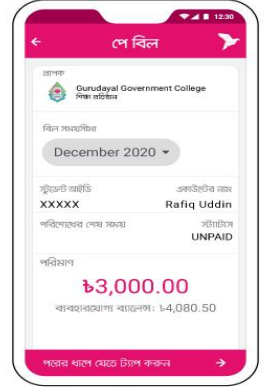

গণপ্রজাতন্ত্রী বাংলাদেশ সরকার
অধ্যক্ষের কার্যালয়
গুরুদয়াল সরকারি কলেজ
কিশোরগঞ্জ

তারিখ : ২৮/০৫/২০২২

বিজ্ঞপ্তি

২০১৯-২০ শিক্ষাবর্ষের স্নাতক (সম্মান) শ্রেণির শিক্ষার্থীদের জানানো যাচ্ছে যে, তাদের স্নাতক (সম্মান) ২য় বর্ষের ভর্তির কার্যক্রম বিকাশ মোবাইল ব্যাংকিং এর মাধ্যমে আগামী ২৮/০৫/২০২২ তারিখ হতে ১৫/০৬/২০২২ তারিখের মধ্যে সম্পন্ন করার জন্য নির্দেশ দেয়া গেল। উল্লেখ্য যে, বিকাশের মাধ্যমে ফি প্রদানের সময় স্টুডেন্ট আইডি হিসেবে জাতীয় বিশ্ববিদ্যালয় কর্তৃক প্রদত্ত ১১ ডিজিটের রেজিস্ট্রেশন নম্বর ব্যবহার করতে হবে। ভর্তি ফি প্রদানের রসিদ শিক্ষার্থীকে সংরক্ষণ করতে হবে। কলেজে কোন প্রকার কাগজপত্র জমা দিতে হবে না।

ভর্তির ফিসের টাকা নিম্নরূপ :

	বিভাগের নাম	টাকার পরিমাণ
বাণিজ্য	হিসাববিজ্ঞান ও ব্যবস্থাপনা	২০৬০.০০ + (বিকাশ চার্জ প্রযোজ্য)
কলা	বাংলা, ইংরেজি, ইতিহাস, ইসলামের ইতিহাস ও সংস্কৃতি, দর্শন, রাষ্ট্রবিজ্ঞান, সমাজকর্ম এবং অর্থনীতি	২০৬০.০০ + (বিকাশ চার্জ প্রযোজ্য)
বিজ্ঞান	উদ্ভিদবিজ্ঞান, রসায়ন, গণিত, প্রাণিবিজ্ঞান, পদার্থবিজ্ঞান ও ভূগোল	২১৮০.০০ + (বিকাশ চার্জ প্রযোজ্য)

গুরুদয়াল সরকারি কলেজের ফি বিকাশ করবেন যেভাবে

অ্যাপ দিয়ে যেভাবে ফি বিকাশ করবেন

বিকাশ অ্যাপ স্ক্রিন থেকে
পে বিল সিলেক্ট করুন

শিক্ষা প্রতিষ্ঠান ট্যাপ করে
Gurudayal Government
College সিলেক্ট করুন

বর্তমান মাস এবং স্টুডেন্ট আইডি
নাথার দিন। পরবর্তী ফি পেমেণ্টের জন্য
একাউন্টটি সেভ করে রাখতে পারেন।

ফি-এর পরিমাণ চেক করে
পরের স্ক্রিনে যেতে ট্যাপ করুন

আপনার বিকাশ একাউন্টের
পিন নাথার দিন

'পে বিল' সম্পন্ন করতে স্ক্রিনের
নিচের অংশ ট্যাপ করে ধরে রাখুন

'পে বিল' সম্পন্ন হলে
কনফার্মেশন পাবেন

অ্যাপে দেখে নিতে পারেন
বিলের ডিজিটাল রিসিট