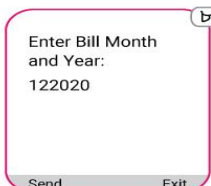

ফি-এর পরিমাণ চেক করে
পরের স্ক্রিনে যেতে ট্যাপ করুন

আপনার বিকাশ একাউন্টের
পিন নাথার দিন

'পে বিল' সম্পন্ন করতে স্ক্রিনের
নিচের অংশ ট্যাপ করে ধরে রাখুন

'পে বিল' সম্পন্ন হলে
কনফার্মেশন পাবেন

অ্যাপে দেখে নিতে পারেন
বিলের ডিজিটাল রিসিট

*247# ডায়াল করে যেভাবে ফি বিকাশ করবেন

*247# ডায়াল করুন

Pay Bill বেছে নিতে
"6" লিখে সেভ করুন

Other বেছে নিতে
"10" লিখে সেভ করুন

Make Payment বেছে
নিতে "2" লিখে সেভ করুন

গুরুদয়াল সরকারি কলেজের
বিকাশ একাউন্ট নাথার
লিখে সেভ করুন

"1" লিখে সেভ করুন

স্টুডেন্ট আইডি
টাইপ করুন

বিল মাস ও বছর
টাইপ করুন

ফি-এর পরিমাণ
টাইপ করুন

গোপন পিন (PIN)
নাথারটি দিন

বিল পেমেণ্ট সম্পন্ন হলে কনফার্মেশন নোটিফিকেশন পাবেন

*চার্জ প্রযোজ্য

বিকাশ
অধ্যক্ষ