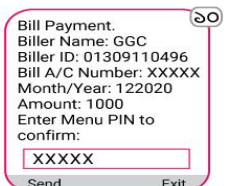

ফি-এর পরিমাণ চেক করে
পরের স্ক্রিনে যেতে ট্যাপ করুন

আপনার বিকাশ একাউন্টের
পিন নাথার দিন

'পে বিল' সম্পন্ন করতে স্ক্রিনের
নিচের অংশ ট্যাপ করে ধরে রাখুন

'পে বিল' সম্পন্ন হলে
কনফার্মেশন পাবেন

অ্যাপে দেখে নিতে পারেন
বিলের ডিজিটাল রিসিট

"1" লিখে সেভ করুন

স্টুডেন্ট আইডি
টাইপ করুন

বিল মাস ও বছর
টাইপ করুন

ফি-এর পরিমাণ
টাইপ করুন

গোপন পিন (PIN)
নাথারটি দিন

বিল পেমেণ্ট সম্পন্ন হলে কনফার্মেশন নোটিফিকেশন পাবেন

*চার্জ প্রযোজ্য

বিকাশ
অধ্যক্ষ