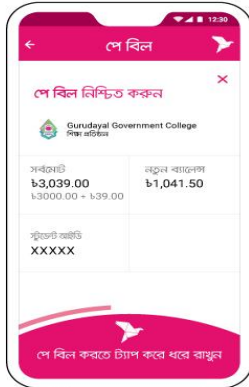

গণপ্রজাতন্ত্রী বাংলাদেশ সরকার
অধ্যক্ষের কার্যালয়
গুরুদয়াল সরকারি কলেজ
কিশোরগঞ্জ

তারিখ : ২৮/০৫/২০২২

বিজ্ঞপ্তি

২০১৯-২০ শিক্ষাবর্ষের স্নাতক (সম্মান) শ্রেণির শিক্ষার্থীদের জানানো যাচ্ছে যে, তাদের স্নাতক (সম্মান) ২য় বর্ষের ভর্তির কার্যক্রম বিকাশ মোবাইল ব্যাংকিং এর মাধ্যমে আগামী ২৮/০৫/২০২২ তারিখ হতে ১৫/০৬/২০২২ তারিখের মধ্যে সম্পন্ন করার জন্য নির্দেশ দেয়া গেল। উল্লেখ্য যে, বিকাশের মাধ্যমে ফি প্রদানের সময় স্টুডেন্ট আইডি হিসেবে জাতীয় বিশ্ববিদ্যালয় কর্তৃক প্রদত্ত ১১ ডিজিটের রেজিস্ট্রেশন নম্বর ব্যবহার করতে হবে। ভর্তি ফি প্রদানের রসিদ শিক্ষার্থীকে সংরক্ষণ করতে হবে। কলেজে কোন প্রকার কাগজপত্র জমা দিতে হবে না।

ভর্তির ফিসের টাকা নিম্নরূপ :

	বিভাগের নাম	টাকার পরিমাণ
বাণিজ্য	হিসাববিজ্ঞান ও ব্যবস্থাপনা	২০৬০.০০ + (বিকাশ চার্জ প্রযোজ্য)
কলা	বাংলা, ইংরেজি, ইতিহাস, ইসলামের ইতিহাস ও সংস্কৃতি, দর্শন, রাষ্ট্রবিজ্ঞান, সমাজকর্ম এবং অর্থনীতি	২০৬০.০০ + (বিকাশ চার্জ প্রযোজ্য)
বিজ্ঞান	উদ্ভিদবিজ্ঞান, রসায়ন, গণিত, প্রাণিবিজ্ঞান, পদার্থবিজ্ঞান ও ভূগোল	২১৮০.০০ + (বিকাশ চার্জ প্রযোজ্য)

গুরুদয়াল সরকারি কলেজের ফি বিকাশ করবেন যেভাবে

অ্যাপ দিয়ে যেভাবে ফি বিকাশ করবেন

বিকাশ অ্যাপ স্ক্রিন থেকে
পে বিল সিলেক্ট করুন

শিক্ষা প্রতিষ্ঠান ট্যাপ করে
Gurudayal Government
College সিলেক্ট করুন

বর্তমান মাস এবং স্টুডেন্ট আইডি
নাথার দিন। পরবর্তী ফি পেমেণ্টের জন্য
একাউন্টটি সেভ করে রাখতে পারেন।

ফি-এর পরিমাণ চেক করে
পরের স্ক্রিনে যেতে ট্যাপ করুন

আপনার বিকাশ একাউন্টের
পিন নাথার দিন

'পে বিল' সম্পন্ন করতে স্ক্রিনের
নিচের অংশ ট্যাপ করে ধরে রাখুন

'পে বিল' সম্পন্ন হলে
কনফার্মেশন পাবেন

অ্যাপে দেখে নিতে পারেন
বিলের ডিজিটাল রিসিট