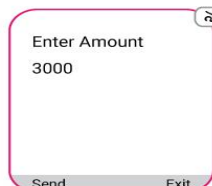

ফি-এর পরিমাণ চেক করে
পরের স্ক্রিনে যেতে ট্যাপ করুন

আপনার বিকাশ একাউন্টের
পিন নাথার দিন

'পে বিল' সম্পন্ন করতে স্ক্রিনের
নিচের অংশ ট্যাপ করে ধরে রাখুন

'পে বিল' সম্পন্ন হলে
কনফার্মেশন পাবেন

অ্যাপে দেখে নিতে পারেন
বিলের ডিজিটাল রিসিট

*247# ডায়াল করে যেভাবে ফি বিকাশ করবেন

*247# ডায়াল করুন

Pay Bill বেছে নিতে
"6" লিখে সেভ করুন

Other বেছে নিতে
"10" লিখে সেভ করুন

Make Payment বেছে
নিতে "2" লিখে সেভ করুন

গুরুদয়াল সরকারি কলেজের
বিকাশ একাউন্ট নাথার
লিখে সেভ করুন

"1" লিখে সেভ করুন

স্টুডেন্ট আইডি
টাইপ করুন

বিল মাস ও বছর
টাইপ করুন

ফি-এর পরিমাণ
টাইপ করুন

গোপন পিন (PIN)
নাথারটি দিন

বিল পেমেণ্ট সম্পন্ন হলে কনফার্মেশন নোটিফিকেশন পাবেন

*চার্জ প্রযোজ্য

বিকাশ
অধ্যক্ষ