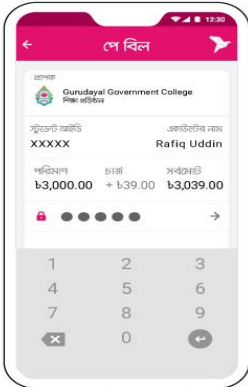

গণপ্রজাতন্ত্রী বাংলাদেশ সরকার
অধ্যক্ষের কার্যালয়
গুরুদয়াল সরকারি কলেজ
কিশোরগঞ্জ

তারিখ : ২৮/০৫/২০২২

বিজ্ঞপ্তি

২০১৯-২০ শিক্ষাবর্ষের স্নাতক (সম্মান) শ্রেণির শিক্ষার্থীদের জানানো যাচ্ছে যে, তাদের স্নাতক (সম্মান) ২য় বর্ষের ভর্তির কার্যক্রম বিকাশ মোবাইল ব্যাংকিং এর মাধ্যমে আগামী ২৮/০৫/২০২২ তারিখ হতে ১৫/০৬/২০২২ তারিখের মধ্যে সম্পন্ন করার জন্য নির্দেশ দেয়া গেল। উল্লেখ্য যে, বিকাশের মাধ্যমে ফি প্রদানের সময় স্টুডেন্ট আইডি হিসেবে জাতীয় বিশ্ববিদ্যালয় কর্তৃক প্রদত্ত ১১ ডিজিটের রেজিস্ট্রেশন নম্বর ব্যবহার করতে হবে। ভর্তি ফি প্রদানের রসিদ শিক্ষার্থীকে সংরক্ষণ করতে হবে। কলেজে কোন প্রকার কাগজপত্র জমা দিতে হবে না।

ভর্তির ফিসের টাকা নিম্নরূপ :

	বিভাগের নাম	টাকার পরিমাণ
বাণিজ্য	হিসাববিজ্ঞান ও ব্যবস্থাপনা	২০৬০.০০ + (বিকাশ চার্জ প্রযোজ্য)
কলা	বাংলা, ইংরেজি, ইতিহাস, ইসলামের ইতিহাস ও সংস্কৃতি, দর্শন, রাষ্ট্রবিজ্ঞান, সমাজকর্ম এবং অর্থনীতি	২০৬০.০০ + (বিকাশ চার্জ প্রযোজ্য)
বিজ্ঞান	উদ্ভিদবিজ্ঞান, রসায়ন, গণিত, প্রাণিবিজ্ঞান, পদার্থবিজ্ঞান ও ভূগোল	২১৮০.০০ + (বিকাশ চার্জ প্রযোজ্য)

গুরুদয়াল সরকারি কলেজের ফি বিকাশ করবেন যেভাবে

অ্যাপ দিয়ে যেভাবে ফি বিকাশ করবেন

বিকাশ অ্যাপ স্ক্রিন থেকে
পে বিল সিলেক্ট করুন

শিক্ষা প্রতিষ্ঠান ট্যাপ করে
Gurudayal Government
College সিলেক্ট করুন

বর্তমান মাস এবং স্টুডেন্ট আইডি
নাথার দিন। পরবর্তী ফি পেমেণ্টের জন্য
একাউন্টটি সেভ করে রাখতে পারেন।

ফি-এর পরিমাণ চেক করে
পরের স্ক্রিনে যেতে ট্যাপ করুন

আপনার বিকাশ একাউন্টের
পিন নাথার দিন

'পে বিল' সম্পন্ন করতে স্ক্রিনের
নিচের অংশ ট্যাপ করে ধরে রাখুন

'পে বিল' সম্পন্ন হলে
কনফার্মেশন পাবেন

অ্যাপে দেখে নিতে পারেন
বিলের ডিজিটাল রিসিট