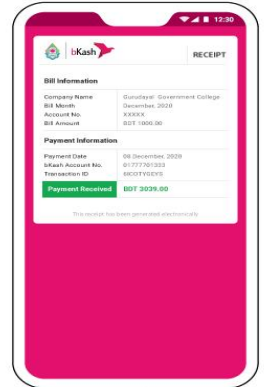

গণপ্রজাতন্ত্রী বাংলাদেশ সরকার
অধ্যক্ষের কার্যালয়
গুরুদয়াল সরকারি কলেজ
কিশোরগঞ্জ

তারিখ : ২৮/০৫/২০২২

বিজ্ঞপ্তি

২০১৯-২০ শিক্ষাবর্ষের স্নাতক (সম্মান) শ্রেণির শিক্ষার্থীদের জানানো যাচ্ছে যে, তাদের স্নাতক (সম্মান) ২য় বর্ষের ভর্তির কার্যক্রম বিকাশ মোবাইল ব্যাংকিং এর মাধ্যমে আগামী ২৮/০৫/২০২২ তারিখ হতে ১৫/০৬/২০২২ তারিখের মধ্যে সম্পন্ন করার জন্য নির্দেশ দেয়া গেল। উল্লেখ্য যে, বিকাশের মাধ্যমে ফি প্রদানের সময় স্টুডেন্ট আইডি হিসেবে জাতীয় বিশ্ববিদ্যালয় কর্তৃক প্রদত্ত ১১ ডিজিটের রেজিস্ট্রেশন নম্বর ব্যবহার করতে হবে। ভর্তি ফি প্রদানের রসিদ শিক্ষার্থীকে সংরক্ষণ করতে হবে। কলেজে কোন প্রকার কাগজপত্র জমা দিতে হবে না।

গুরুদয়াল সরকারি কলেজের ফি বিকাশ করবেন যেভাবে

অ্যাপ দিয়ে যেভাবে ফি বিকাশ করবেন

বিকাশ অ্যাপ স্ক্রিন থেকে
পে বিল সিলেক্ট করুন

শিক্ষা প্রতিষ্ঠান ট্যাপ করে
Gurudayal Government
College সিলেক্ট করুন

বর্তমান মাস এবং স্টুডেন্ট আইডি
নাথার দিন। পরবর্তী ফি পেমেণ্টের জন্য
একাউন্টটি সেভ করে রাখতে পারেন।

ফি-এর পরিমাণ চেক করে
পরের স্ক্রিনে যেতে ট্যাপ করুন

আপনার বিকাশ একাউন্টের
পিন নাথার দিন

'পে বিল' সম্পন্ন করতে স্ক্রিনের
নিচের অংশ ট্যাপ করে ধরে রাখুন

'পে বিল' সম্পন্ন হলে
কনফার্মেশন পাবেন

অ্যাপে দেখে নিতে পারেন
বিলের ডিজিটাল রিসিট

*247# ডায়াল করে যেভাবে ফি বিকাশ করবেন

*247# ডায়াল করুন

Pay Bill বেছে নিতে
"6" লিখে সেভ করুন

Other বেছে নিতে
"10" লিখে সেভ করুন

Make Payment বেছে
নিতে "2" লিখে সেভ করুন

গুরুদয়াল সরকারি কলেজের
বিকাশ একাউন্ট নাথার
লিখে সেভ করুন