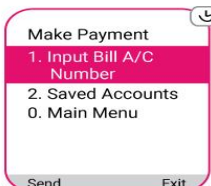

ফি-এর পরিমাণ চেক করে
পরের স্ক্রিনে যেতে ট্যাপ করুন

আপনার বিকাশ একাউন্টের
পিন নাথার দিন

'পে বিল' সম্পন্ন করতে স্ক্রিনের
নিচের অংশ ট্যাপ করে ধরে রাখুন

'পে বিল' সম্পন্ন হলে
কনফার্মেশন পাবেন

অ্যাপে দেখে নিতে পারেন
বিলের ডিজিটাল রিসিট

*247# ডায়াল করে যেভাবে ফি বিকাশ করবেন

*247# ডায়াল করুন

Pay Bill বেছে নিতে
"6" লিখে সেভ করুন

Other বেছে নিতে
"10" লিখে সেভ করুন

Make Payment বেছে
নিতে "2" লিখে সেভ করুন

গুরুদয়াল সরকারি কলেজের
বিকাশ একাউন্ট নাথার
লিখে সেভ করুন

"1" লিখে সেভ করুন

স্টুডেন্ট আইডি
টাইপ করুন

বিল মাস ও বছর
টাইপ করুন

ফি-এর পরিমাণ
টাইপ করুন

গোপন পিন (PIN)
নাথারটি দিন

বিল পেমেণ্ট সম্পন্ন হলে কনফার্মেশন নোটিফিকেশন পাবেন

*চার্জ প্রযোজ্য

বিকাশ
অধ্যক্ষ